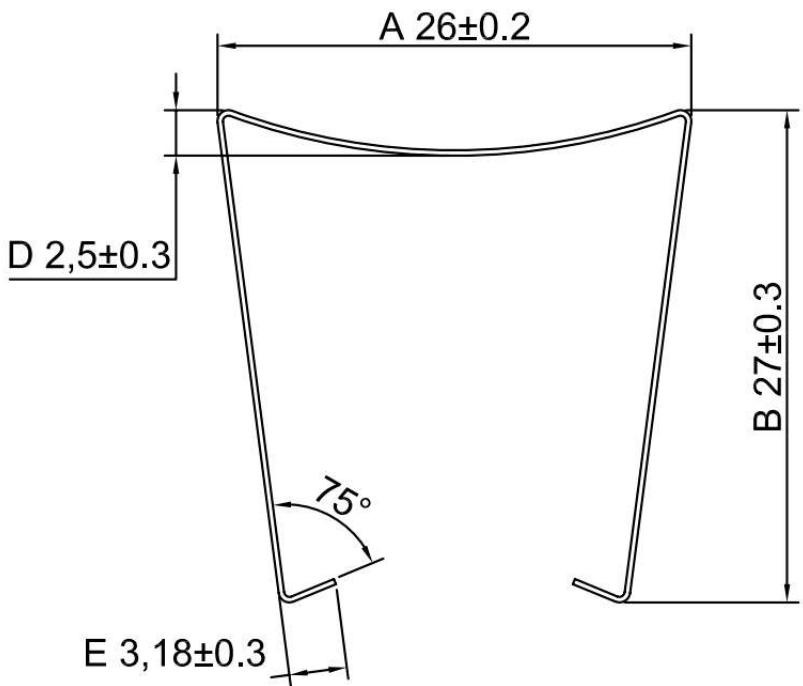

Перв. примен.
Справ. №

Погр. и дата
Инв. № губл.
Взам. инв. №
Погр. и дата
Инв. № подл.

Изм	Лист	№ докум.	Погр.	Дата
Разраб.				
Пров.				
Т.контр.				
Н.контр.				
Утв.				

СКОБА EF25/EE25/EC25

SK-7

Лит.	Масса	Масштаб
Лист		Листов