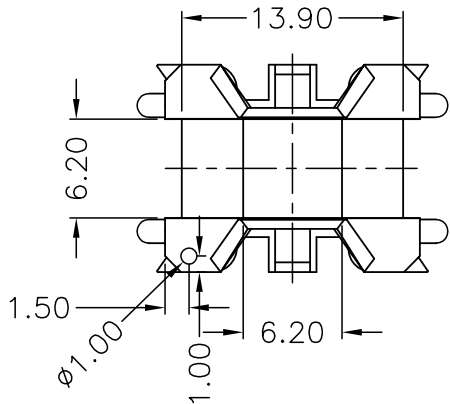

B66206J1106T001

TDK-Epcos

Перв. примен.

Справ. №

Погр. и дата

Инв. № дубл.

Взам. инв. №

Погр. и дата

Инв. № подл.

Изм	Лист	№ докум.	Погр.	Дата
Разраб.				
Пров.				
Т.контр.				
Н.контр.				
Утв.				

КАРКАС EF20
ТН, 6 выводов

Полиамид ПА66-СВ30

Лит.	Масса	Масштаб
Лист	Листов	

мод. Р-2034