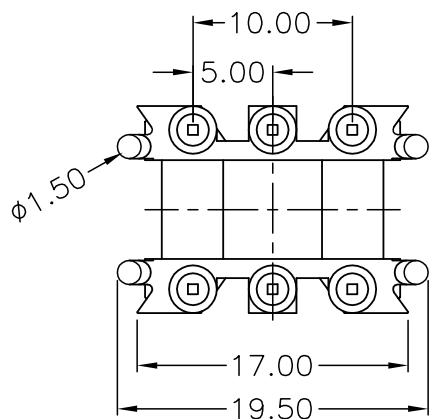

Инв. № подл.

Изм	Лист	№ докум.	Погр.	Дата
Разраб.				
Пров.				
Т.контр.				
Н.контр.				
Утв.				

КАРКАС EF20
ТН, 6 выводов

Полиамид ПА66-СВ30

Лит.	Масса	Масштаб
Лист	Листов	

мод. Р-2034