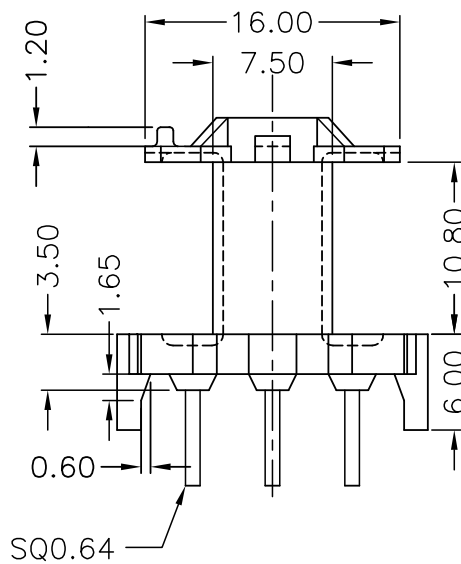

B66206J1106T001

TDK-Epcos

Перв. примен.

Справ. №

Погр. и дата

Инв. № дубл.

Взам. инв. №

Погр. и дата

Инв. № подл.

Изм	Лист	№ докум.	Погр.	Дата
Разраб.				
Пров.				
Т.контр.				
Н.контр.				
Утв.				

КАРКАС EF20
ТН, 6 выводов

Полиамид ПА66-СВ30

Лит.	Масса	Масштаб
Лист	Листов	

мод. Р-2034