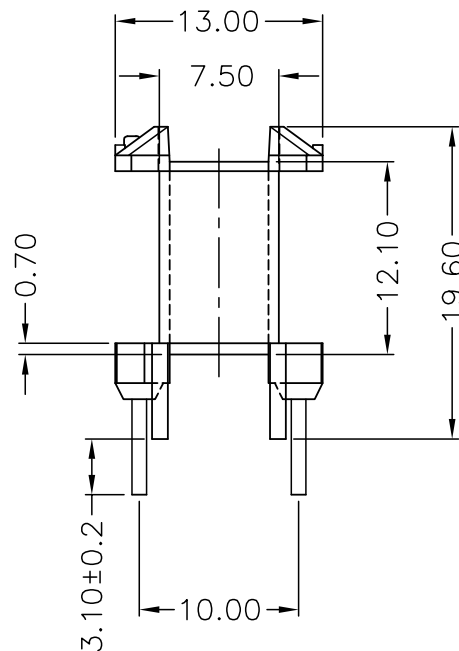

B66206J1106T001

TDK-Epcos

Перв. примен.

Справ. №

Погр. и дата

Инв. № дубл.

Взам. инв. №

Погр. и дата

Инв. № подл.

Изм	Лист	№ докум.	Погр.	Дата
Разраб.				
Пров.				
Т.контр.				
Н.контр.				
Утв.				

КАРКАС EF20
ТН, 6 выводов

Полиамид ПА66-СВ30

Лит.	Масса	Масштаб
Лист	Листов	

мод. Р-2034