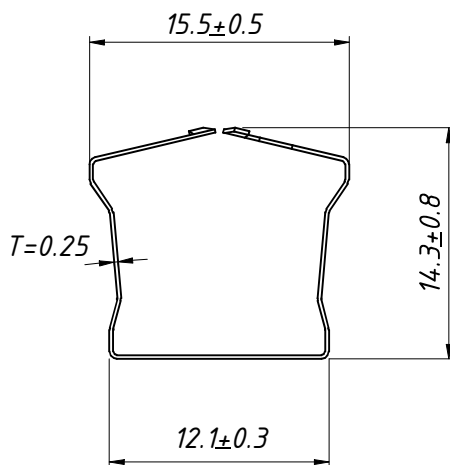

CLI-EP10, Скоба05

FERROXCUBE CLI-EP10

Перв. примен.

Справ. №

Погр. и дата

Инв. № дубл.

Взам. инв. №

Погр. и дата

Инв. № подл.

мод.20181018

Изм	Лист	№ докум.	Погр.	Дата
Разраб.		Пузачев Е.Ф		
Пров.				
Т.контр.				
Н.контр.				
Утв.				

СКОБА
EP10-5

SK-7

Лит.	Масса	Масштаб
Лист		Листов

ООО «СТС»
Великий Новгород

Копировал

Формат А4