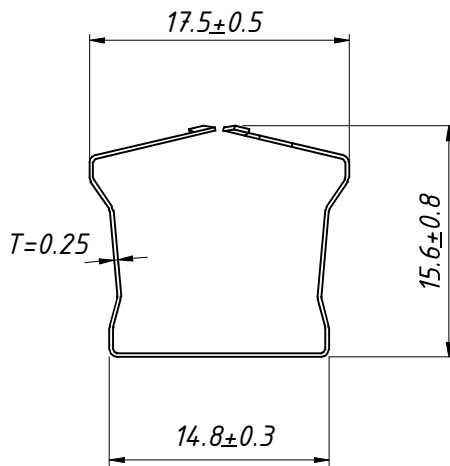

CLI-EP13, Скоба05

FERROXCUBE CLI-EP13

Перв. примен.
Справ. №

Погр. и дата
Инв. № дубл.
Взам. инв. №

Погр. и дата
Инв. № подл.
Изм Лист № докум. Погр. Дата
Разраб. Пугачев Е.Ф.
Пров.
Т.контр.
Н.контр.
Утв.

мод.20181018

СКОБА
EP13-5

SK-7

Лит.	Масса	Масштаб
Лист		Листов

ООО «СТС»
Великий Новгород