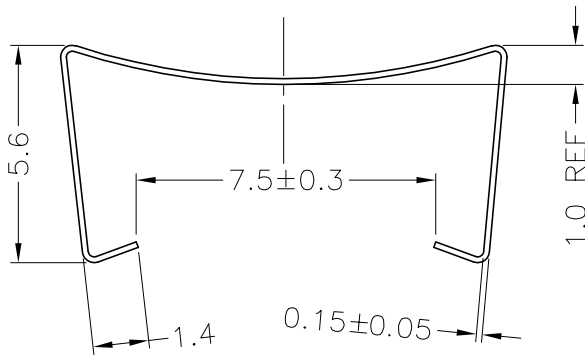

C-009.001S

Перв. примен.

Справ. N°

Подп. и дата

Инв. N дубл.

Взам. инв. N°

Подп. и дата

Инв. N° подл.

Изм	Лист	N° докум.	Подп.	Дата
Разраб.				
Пров.				
Т.контр.				
Н.контр.				
Утв.				

СКОБА ER11/5

SK-7

Лит.	Масса	Масштаб
Лист		Листов

мод. C-011