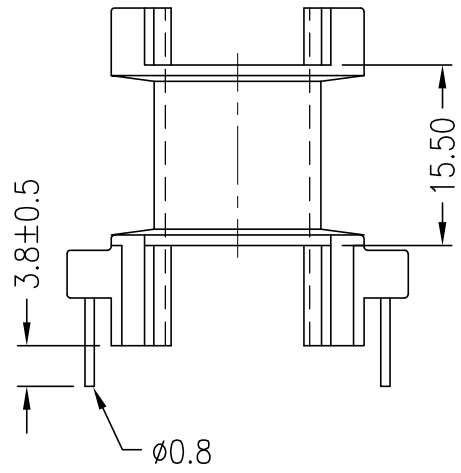

Перв. примен.
Справ. №

Погр. и дата
Инв. № дубл.
Взам. инв. №

Погр. и дата
Инв. № подл.
Изм Лист № докум. Погр. Дата
Разраб.
Пров.
Т.контр.
Н.контр.
Утв.

B65878E1012D001
TDK, Epcos

КАРКАС PQ26x25

Полиамид ПА66-СВ30

Лит.	Масса	Масштаб
Лист	Листов	

мод. Р-2601