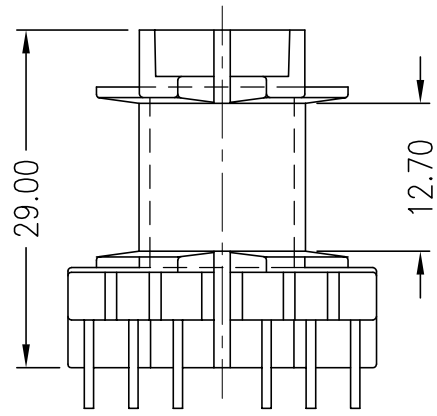

Перв. примен.
Справ. №

Погр. и дата
Инв. № дубл.
Взам. инв. №

Погр. и дата
Инв. № подл.
Изм Лист № докум. Погр. Дата
Разраб.
Пров.
Т.контр.
Н.контр.
Утв.

B65878E1012D001
TDK, Epcos

КАРКАС PQ26x25

Полиамид ПА66-СВ30

Лит.	Масса	Масштаб
Лист	Листов	

мод. Р-2601