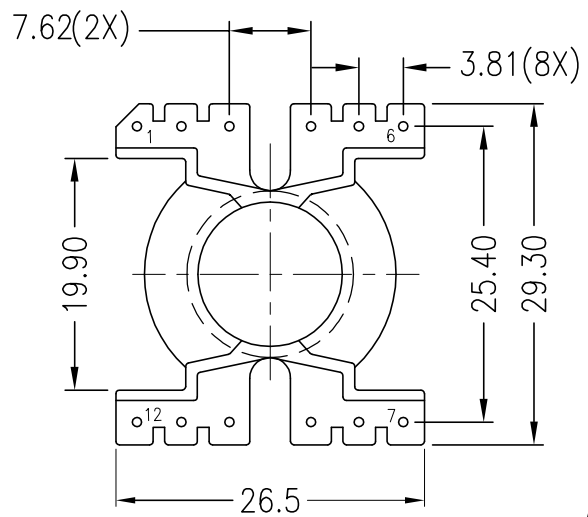

Перв. примен.
Справ. №

Погр. и дата
Инв. № дубл.
Взам. инв. №

Погр. и дата
Инв. № подл.
Изм Лист № докум. Погр. Дата
Разраб.
Пров.
Т.контр.
Н.контр.
Утв.

B65878E1012D001
TDK, Epcos

КАРКАС PQ26x25

Полиамид ПА66-СВ30

Лит.	Масса	Масштаб
Лист	Листов	

мод. Р-2601