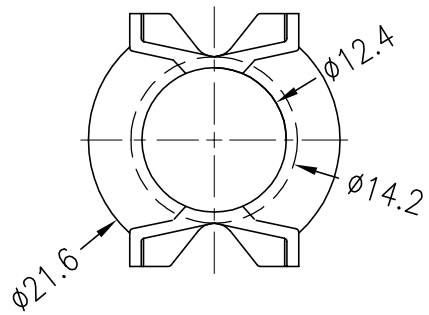

Перв. примен.
Справ. №

Погр. и дата
Инв. № дубл.
Взам. инв. №

Погр. и дата
Инв. № подл.
Изм Лист № докум. Погр. Дата
Разраб.
Пров.
Т.контр.
Н.контр.
Утв.

B65878E1012D001
TDK, Epcos

КАРКАС PQ26x25

Полиамид ПА66-СВ30

Лит.	Масса	Масштаб
Лист	Листов	

мод. Р-2601