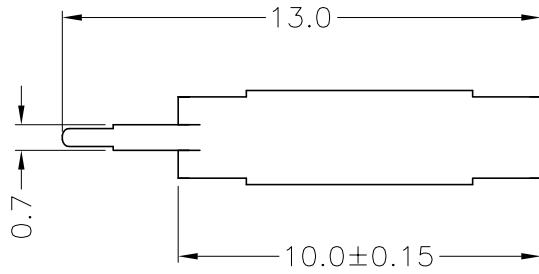

C-053, C-055, B-044C

Перв. примен.

Справ. №

Подп. и дата

Инв. № дубл.

Взам. инв. №

Подп. и дата

Инв. № подл.

Изм	Лист	№ докум.	Подп.	Дата
Разраб.				
Пров.				
Т.контр.				
Н.контр.				
Утв.				

СКОБА RM5

SK-7

Лит.	Масса	Масштаб
Лист		Листов

мод.20140510