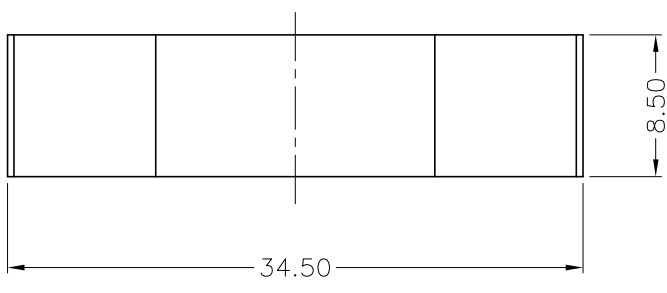

Перв. примен.
Справ. №

Погр. и дата
Инв. № дубл.
Взам. инв. №

Погр. и дата					
Инв. № подл.	Изм	Лист	№ докум.	Погр.	Дата
	Разраб.				
	Пров.				
	Т.контр.				
	Н.контр.				
	Утв.				

СКОБА ETD29			Лит.	Масса	Масштаб
SK-7			Лист	Листов	
			мод. С-031		