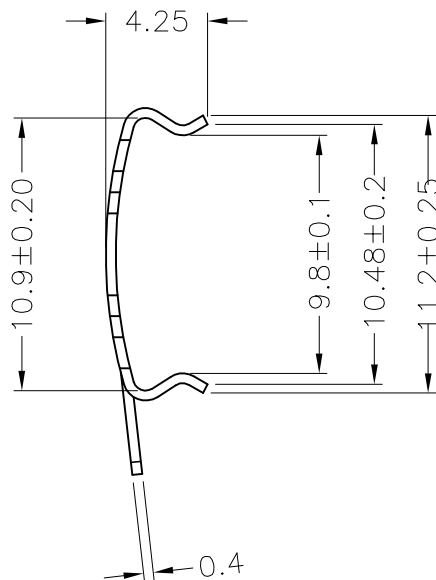

C-045.001 (B-045C)

Перв. примен.

Справ. №

Подп. и дата

Инв. № дубл.

Взам. инв. №

Подп. и дата

Инв. № подл.

Изм	Лист	№ докум.	Подп.	Дата
Разраб.				
Пров.				
Т.контр.				
Н.контр.				
Утв.				

СКОБА RM6

SK-7

Лит.	Масса	Масштаб
Лист	Листов	

мод. C-006