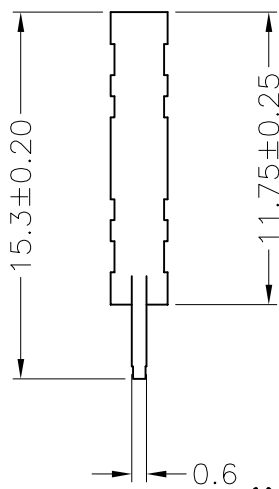

C-045.001 (B-045C)

Перв. примен.

Справ. №

Подп. и дата

Инв. № дубл.

Взам. инв. №

Подп. и дата

Инв. № подл.

Изм	Лист	№ докум.	Подп.	Дата
Разраб.				
Пров.				
Т.контр.				
Н.контр.				
Утв.				

СКОБА RM6

SK-7

Лит.	Масса	Масштаб
Лист	Листов	

мод. C-006