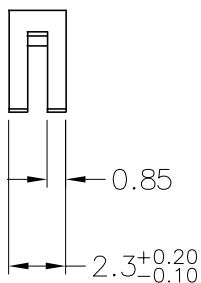

C-045.001 (B-045C)

Перв. примен.

Справ. №

Подп. и дата

Инв. № дубл.

Взам. инв. №

Подп. и дата

Инв. № подл.

Изм	Лист	№ докум.	Подп.	Дата
Разраб.				
Пров.				
Т.контр.				
Н.контр.				
Утв.				

СКОБА RM6

SK-7

Лит.	Масса	Масштаб
Лист	Листов	

мод. C-006